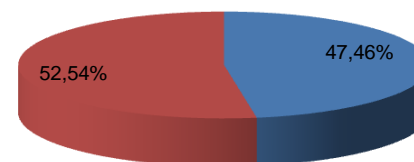

Percentatges globals de presència i absència Personal
Acadèmic
Vaga 29-M

■ Adhesió + no pronunciament   ■ No adhesió